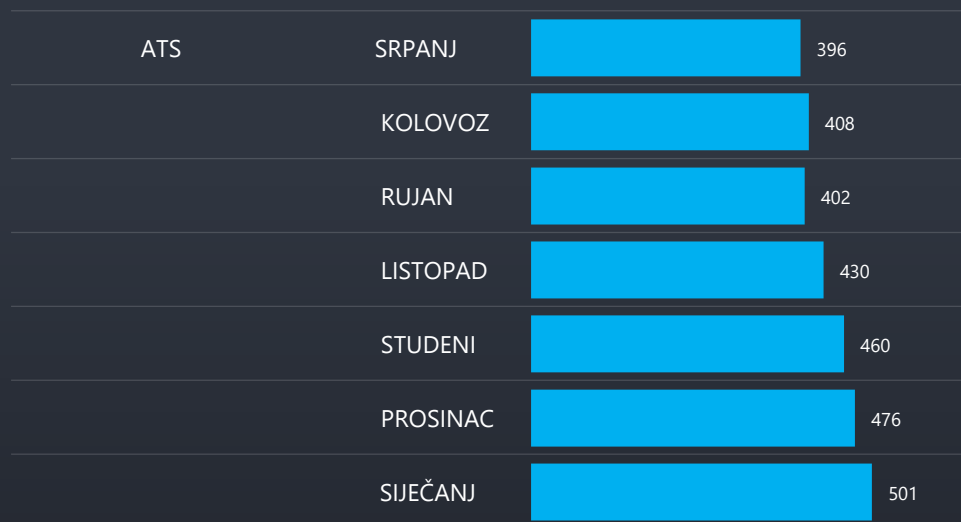

LISTA TOP 15 NAJGLEDANIJIH  
EMISIJA  
NA 19-23:  
NEZEMALJSKI TELEVIZIJSKI  
KANALI

U analizu su uključeni svi nezemaljski kanali

U listu najgledanijih emisija ne ulaze duplicirani programi i programi kraći od 15 min. Ako program ima više od jednog emitiranja, u izvještaju je naveden najgledaniji sadržaj.

	DATUM	KANAL	EMISIJA	(R)AMR	REACH	SHARE
1	28.1.2021.	SPORT KLUB 1	20:55 Nogomet - Premier League: Tottenham - Liverpool	 4.15%	 8.08%	 9.87%
2	4.1.2021.	SPORT KLUB 1	21:00 Nogomet - Premier League: Southampton - Liverpool	 3.04%	 6.69%	 7.35%
3	1.1.2021.	SPORT KLUB 1	21:00 Nogomet - Premier League: Manchester United - Aston Villa	 2.87%	 7.15%	 6.57%
4	3.1.2021.	SPORT KLUB 1	21:00 Nogomet - Španjolska liga: Huesca - Barcelona	 2.51%	 6.49%	 5.70%
5	6.1.2021.	SPORT KLUB 1	21:00 Nogomet - Španjolska liga: Athletic Bilbao - Barcelona	 2.51%	 6.18%	 5.72%
6	26.1.2021.	SPORT KLUB 3	20:45 Nogomet - Talijanski kup: 1/4 Finale: Inter - Milan	 1.97%	 5.99%	 4.73%
7	2.1.2021.	SPORT KLUB 1	21:00 Nogomet - Premier League: WBA - Arsenal	 1.97%	 6.16%	 4.79%
8	31.1.2021.	SPORT KLUB 2	21:00 Nogomet - Španjolska liga: Barcelona - Athletic Bilbao	 1.80%	 5.26%	 4.86%
9	21.1.2021.	SPORT KLUB 1	21:00 Nogomet - Premier League: Liverpool - Burnley	 1.73%	 4.79%	 4.11%
10	7.1.2021.	NICKELODEON	19:00 Spydery	 1.70%	 1.82%	 3.87%
11	6.1.2021.	N1	22:00 Dnevnik 22	 1.66%	 4.45%	 3.97%
12	2.1.2021.	SPORT KLUB 2	21:00 Nogomet - Španjolska liga: Real Madrid - Celta	 1.63%	 5.25%	 3.94%
13	17.1.2021.	N1	20:00 Prime time	 1.62%	 2.92%	 3.12%
14	14.1.2021.	SPORT KLUB 1	21:00 Nogomet - Premier League: Arsenal - Crystal Palace	 1.61%	 4.72%	 3.70%
15	12.1.2021.	SPORT KLUB 1	21:15 Nogomet - Premier League: Burnley - Manchester United	 1.58%	 4.21%	 3.97%

U analizu su uključeni svi  
zemaljski i nezemaljski kanali

SRPANJ 2020. – SIJEČANJ 2021.

AMR

MIN

MIN