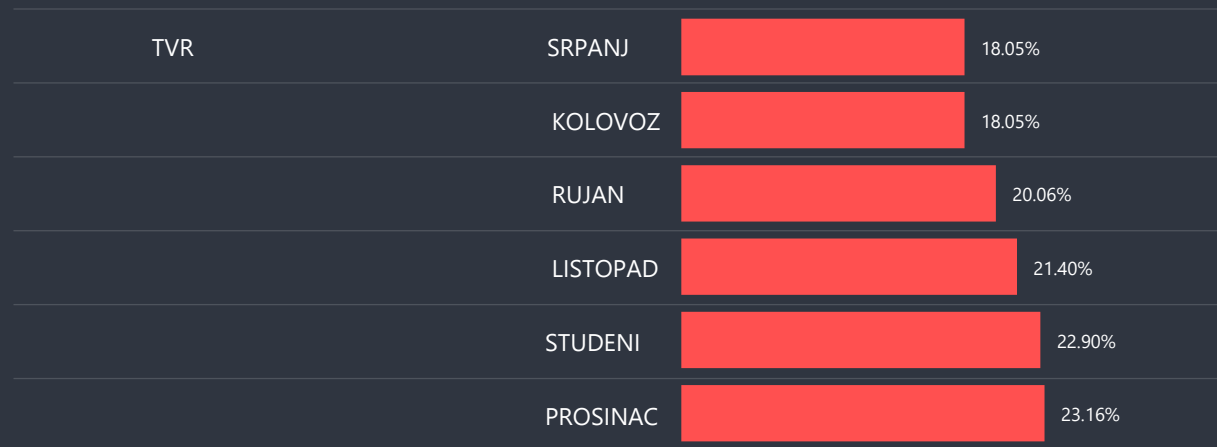

U analizu su uključeni svi
zemaljski i nezemaljski kanali

AMR