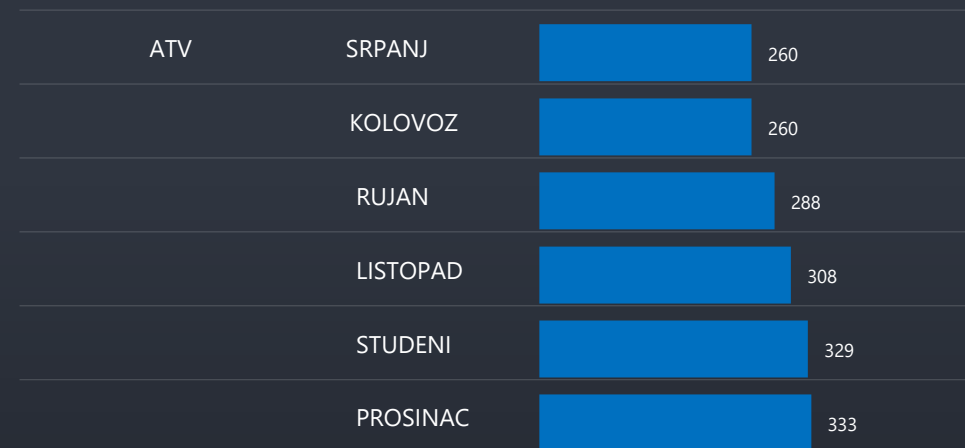

LISTA TOP 15 NAJGLEDANIJIH
EMISIJA
NA 19-23:
NEZEMALJSKI TELEVIZIJSKI
KANALI

U analizu su uključeni svi nezemaljski kanali

U listu najgledanijih emisija ne ulaze duplicirani programi i programi kraći od 15 min. Ako program ima više od jednog emitiranja, u izvještaju je naveden najgledaniji sadržaj.

U analizu su uključeni svi
zemaljski i nezemaljski kanali

AMR

MIN

MIN

adscanner.tv

[M medium.com/adscanner](https://medium.com/adscanner)
twitter.com/adscannerdata