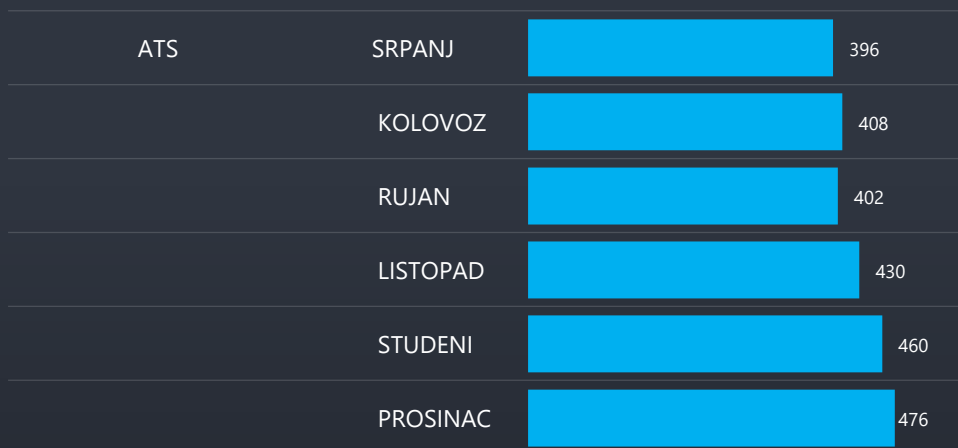

U analizu su uključeni svi
zemaljski i nezemaljski kanali

AMR

MIN

MIN

adscanner.tv

[M medium.com/adscanner](https://medium.com/adscanner)
twitter.com/adscannerdata