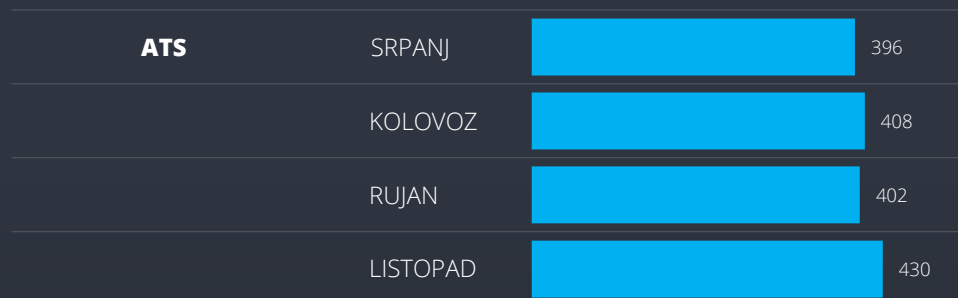

KOMPARATIVNA ANALIZA PODATAKA

U analizu su uključeni svi
zemaljski i nezemaljski kanali

SRPANJ – LISTOPAD 2020.

AMR

MIN

MIN

adscanner

adscanner.tv

medium.com/adscanner

twitter.com/adscannerdata