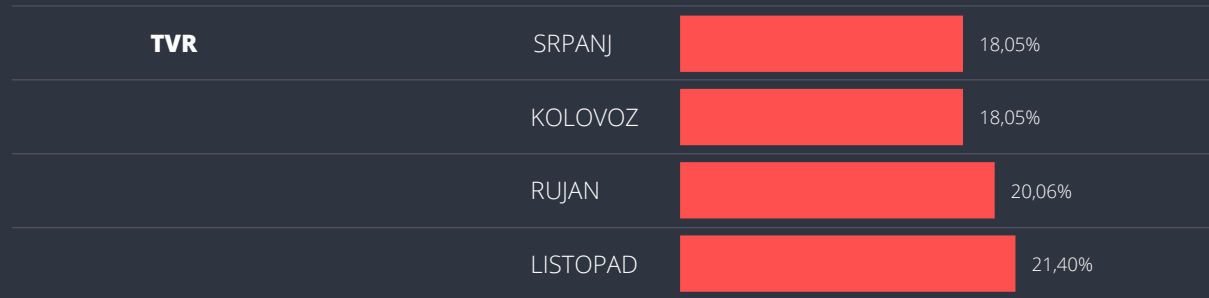

KOMPARATIVNA ANALIZA PODATAKA

U analizu su uključeni svi
zemaljski i nezemaljski kanali

SRPANJ – LISTOPAD 2020.

AMR